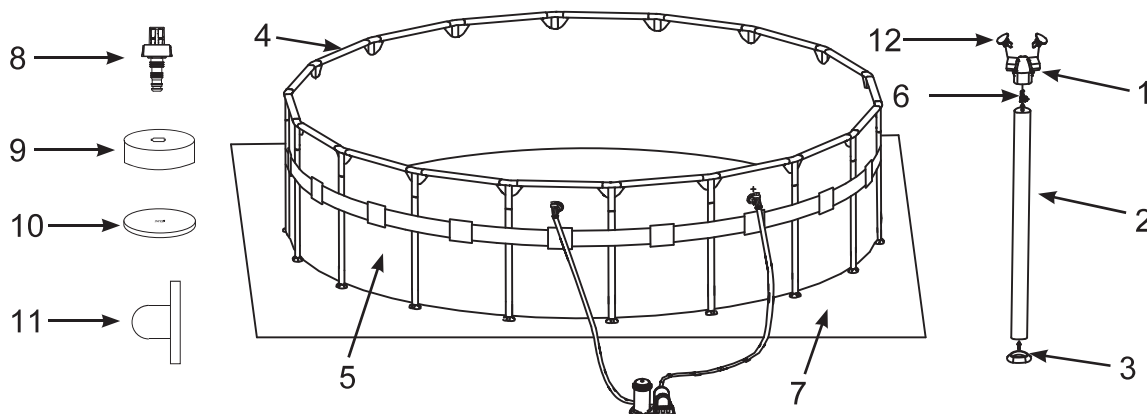

DETAIL DES PIECES

Avant d'installer votre piscine, prenez quelques instants pour vérifier son contenu et vous familiariser avec chaque pièces détachées.

NOTE : Ce croquis est une simple représentation du produit. Il n'est pas à l'échelle réelle.
Modèles 427 cm, 488 cm, 549 cm, 610cm, 671 cm et 732 cm

N°	DÉSIGNATION	TAILLE DE PISCINE & QUANTITÉ					
		14 (427cm)	16 (488cm)	18 (549cm)	20 (610cm)	22 (671cm)	24 (732cm)
1	PIECE EN T	14	16	18	20	22	24
2	PIED	14	16	18	20	22	24
3	SABOTS	14	16	18	20	22	24
4	POUTRES	14	16	18	20	22	24
5	LINER (INCLUS BOUCHON DE LA BONDE DE VIDANGE)	1	1	1	1	1	1
6	PIED CLIPS	14	16	18	20	22	24
7	TAPIS DE SOL	1	1	1	1	1	1
8	ADAPTEUR DE VIDANGE	1	1	1	1	1	1
9	BOUCHON DE LA BONDE DE VIDANGE	1	1	2	2	2	2
10	BÂCHE	1	1	1	1	1	1
11	BUSE (1 EN PLUS)	3	0	0	0	0	0
12	PIECE EN T CLIPS	28	32	36	40	44	48