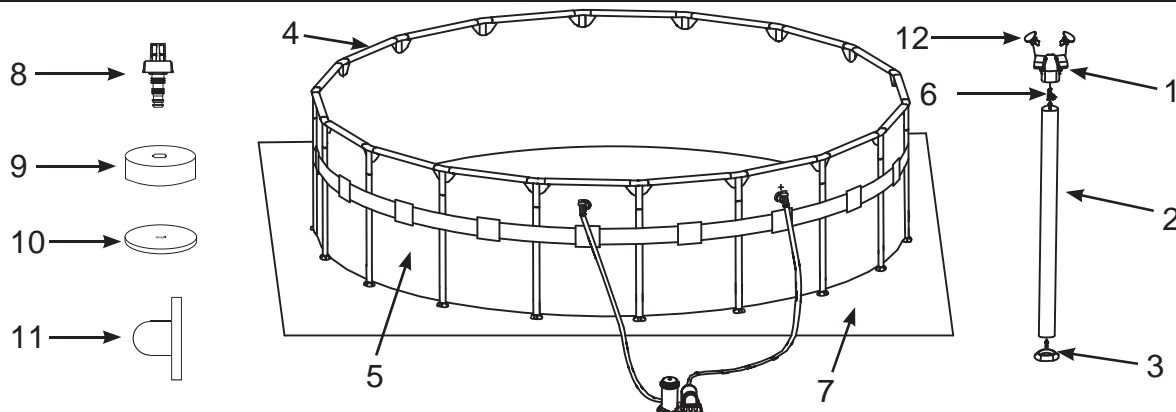

ONDERDELEN LIJST

Alvorens het bad in elkaar te zetten, kijk eerst goed naar de diverse onderdelen en controleer of ze allemaal aanwezig zijn.

NB: De tekeningen zijn illustratief en niet op schaal. Kunnen afwijken van bijgesloten product.
427 cm, 488 cm, 549 cm, 610cm, 671 cm en 732 cm modellen

NR.	OMSCHRIJVING	AFMETING ZWEMBAD & AANTAL					
		14 (427cm)	16 (488cm)	18 (549cm)	20 (610cm)	22 (671cm)	24 (732cm)
1	T - STUK	14	16	18	20	22	24
2	VERTICALE POOT	14	16	18	20	22	24
3	VOET	14	16	18	20	22	24
4	HORIZONTALE BUIS	14	16	18	20	22	24
5	LINER (INCLUSIEF AFSLUITDOP VOOR WATERAFVOER)	1	1	1	1	1	1
6	VERTICALE POOT SPRINGPIN	14	16	18	20	22	24
7	GRONDZEIL	1	1	1	1	1	1
8	WATERAFVOER VERLOOPSTUK	1	1	1	1	1	1
9	AFSLUITDOP VOOR WATERAFVOER	1	1	2	2	2	2
10	AFDEKZEIL	1	1	1	1	1	1
11	STOP VOOR WATERUITLAAT (MET 1 EXTRA)	3	0	0	0	0	0
12	T - STUK SPRINGPIN	28	32	36	40	44	48

NR.	OMSCHRIJVING	14' x 42" (427 cm x 107cm)	14' x 48" (427 cm x 122cm)	16' x 48" (488 cm x 122cm)	16' x 52" (488 cm x 132cm)	18' x 48" (549 cm x 122cm)	18' x 52" (549 cm x 132cm)	20' x 48" (610 cm x 122cm)	20' x 52" (610 cm x 132cm)	22' x 52" (671 cm x 132cm)	24' x 52" (732 cm x 132cm)	
		ONDERDEEL NR.										
1	T - STUK	12423A	12423A	12427A	12427A	12427A	12427A	12427A	12427A	12427A	12427A	
2	VERTICALE POOT	12425A	12426A	12429A	12430A	12429A	12430A	12429A	12430A	12430A	12430A	
3	VOET	11361	11361	11453	11453	11453	11453	11453	11453	11453	11453	
4	HORIZONTALE BUIS	12424A	12424A	12428A	12428A	12428A	12428A	12428A	12428A	12428A	12428A	
5	LINER (INCLUSIEF AFSLUITDOP VOOR WATERAFVOER)	12440A	12441A	12434A	12547A	12435A	12436A	12443A	12437A	12438A	12439A	
6	VERTICALE POOT SPRINGPIN	12432A	12432A	12432A	12432A	12432A	12432A	12432A	12432A	12432A	12432A	
7	GRONDZEIL	18932	18932	18927	18927	18933	18933	11290	11290	11510	18935	
8	WATERAFVOER VERLOOPSTUK	10201	10201	10201	10201	10201	10201	10201	10201	10201	10201	
9	AFSLUITDOP VOOR WATERAFVOER	10649	11044	11044	11044	11044	11044	11044	11044	11044	11044	
10	AFDEKZEIL	11054	11054	10754	10754	18937	18937	11289	11289	11509	18929	
11	STOP VOOR WATERUITLAAT (MET 1 EXTRA)	10127	10127	-	-	-	-	-	-	-	-	
12	T - STUK SPRINGPIN	12433A	12433A	12431A	12431A	12431A	12431A	12431A	12431A	12431A	12431A