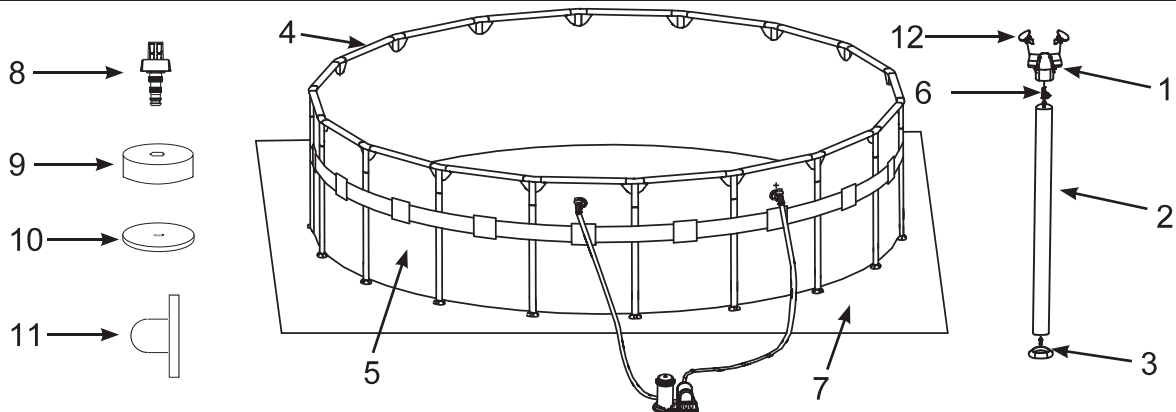

## ONDERDELEN LIJST

Alvorens het bad in elkaar te zetten, kijk eerst goed naar de diverse onderdelen en controleer of ze allemaal aanwezig zijn.

**NB:** De tekeningen zijn illustratief en niet op schaal. Kunnen afwijken van bijgesloten product.  
427 cm, 488 cm, 549 cm, 610cm, 671 cm en 732 cm modellen

NR.	OMSCHRIJVING	AFMETING ZWEMBAD & AANTAL					
		14' (427cm)	16' (488cm)	18' (549cm)	20' (610cm)	22' (671cm)	24' (732cm)
1	T - STUK	14	16	18	20	22	24
2	VERTICALE POOT	14	16	18	20	22	24
3	VOET	14	16	18	20	22	24
4	HORIZONTALE BUIS	14	16	18	20	22	24
5	LINER (INCLUSIEF AFSLUITDOP VOOR WATERAFVOER)	1	1	1	1	1	1
6	VERTICALE POOT SPRINGPIN	14	16	18	20	22	24
7	GRONDZEIL	1	1	1	1	1	1
8	WATERAFVOER VERLOOPSTUK	1	1	1	1	1	1
9	AFSLUITDOP VOOR WATERAFVOER	1	1	2	2	2	2
10	AFDEKZEIL	1	1	1	1	1	1
11	STOP VOOR WATERUITLAAT (MET 1 EXTRA)	3					
12	T - STUK SPRINGPIN	28	32	36	40	44	48

NR.	OMSCHRIJVING	14' x 42" (427 cm x 107cm)	14' x 48" (427 cm x 122cm)	16' x 48" (488 cm x 122cm)	18' x 48" (549 cm x 122cm)	18' x 52" (549 cm x 132cm)	20' x 52" (610 cm x 132cm)	22' x 52" (671 cm x 132cm)	24' x 52" (732 cm x 132cm)
		ONDERDEEL NR.							
1	T - STUK	12423	12423	12427	12427	12427	12427	12427	12427
2	VERTICALE POOT	12425	12426	12429	12429	12430	12430	12430	12430
3	VOET	11361	11361	11453	11453	11453	11453	11453	11453
4	HORIZONTALE BUIS	12424	12424	12428	12428	12428	12428	12428	12428
5	LINER (INCLUSIEF AFSLUITDOP VOOR WATERAFVOER)	12440	12441	12434	12435	12436	12437	12438	12439
6	VERTICALE POOT SPRINGPIN	12432	12432	12432	12432	12432	12432	12432	12432
7	GRONDZEIL	18932	18932	18927	18933	18933	11290	11510	18935
8	WATERAFVOER VERLOOPSTUK	10201	10201	10201	10201	10201	10201	10201	10201
9	AFSLUITDOP VOOR WATERAFVOER	10649	11044	11044	11044	11044	11044	11044	11044
10	AFDEKZEIL	11054	11054	10754	18937	18937	11289	11509	18929
11	STOP VOOR WATERUITLAAT (MET 1 EXTRA)	10127	10127						
12	T - STUK SPRINGPIN	12433	12433	12431	12431	12431	12431	12431	12431