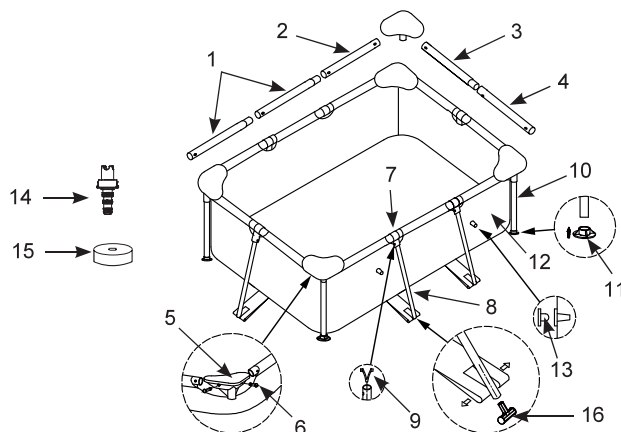

## ONDERDELEN LIJST

Alvorens het bad in elkaar te zetten, kijk eerst goed naar de diverse onderdelen en controleer of ze allemaal aanwezig zijn.

**NB:** De tekeningen zijn illustratief en niet op schaal. Kunnen afwijken van bijgesloten product.

NR.	OMSCHRIJVING	AFMETING ZWEMBAD & AANTAL		
		86-5/8" x 59" x 23-5/8" (220cm x 150cm x 60cm)	102-1/2" x 63" x 25-5/8" (260cm x 160cm x 65cm)	118" x 78-3/4" x 29-1/2" (300cm x 200cm x 75cm)
1	HORIZONTALE BUIS (A)	4	4	4
2	HORIZONTALE BUIS (B)	2	2	2
3	HORIZONTALE BUIS (C)	2	2	2
4	HORIZONTALE BUIS (D)	2	2	2
5	HOEK T-STUK (MET HOEK ZITJE)	4	4	4
6	PINNEN MET 2 EXTRA	10	10	10
7	T - STUK	6	6	6
8	POOT (INCLUSIEF SPRINGPIN)	6	6	6
9	SPRINGPIN	6	6	6
10	VERTICALE HOEKSTEUN	4	4	4
11	VOET VOOR VERTICALE STEUN	4	4	4
12	LINER (INCLUSIEF AFSLUITDOP VOOR WATERAFVOER)	1	1	1
13	STOP VOOR WATERUITLAAT (MET 1 EXTRA)	3	3	3
14	WATERAFVOER VERLOOPSTUK	1	1	1
15	AFSLUITDOP VOOR WATERAFVOER	1	1	1
16	OMGEKEERD T-STUK VOOR ONDERKANT POOT	6	6	6

NR.	OMSCHRIJVING	86-5/8" x 59" x 23-5/8" (220cm x 150cm x 60cm)	102-1/2" x 63" x 25-5/8" (260cm x 160cm x 65cm)	118" x 78-3/4" x 29-1/2" (300cm x 200cm x 75cm)
		ONDERDEEL NR.		
1	HORIZONTALE BUIS (A)	10947	10948	10949
2	HORIZONTALE BUIS (B)	10952	10953	10954
3	HORIZONTALE BUIS (C)	10947	10958	10959
4	HORIZONTALE BUIS (D)	10952	10963	10964
5	HOEK T-STUK (MET HOEK ZITJE)	10573	10573	10573
6	PINNEN MET 2 EXTRA	10574	10574	10574
7	T - STUK	10967	10967	10967
8	POOT (INCLUSIEF SPRINGPIN)	11876	11877	11875
9	SPRINGPIN	10313	10313	10313
10	VERTICALE HOEKSTEUN	10628	10557	10563
11	VOET VOOR VERTICALE STEUN	10576	10576	10576
12	LINER (INCLUSIEF AFSLUITDOP VOOR WATERAFVOER)	10942	10943	10944
13	STOP VOOR WATERUITLAAT (MET 1 EXTRA)	10127	10127	10127
14	WATERAFVOER VERLOOPSTUK	10201	10201	10201
15	AFSLUITDOP VOOR WATERAFVOER	10649	10649	10649
16	OMGEKEERD T-STUK VOOR ONDERKANT POOT	11874	11874	11874