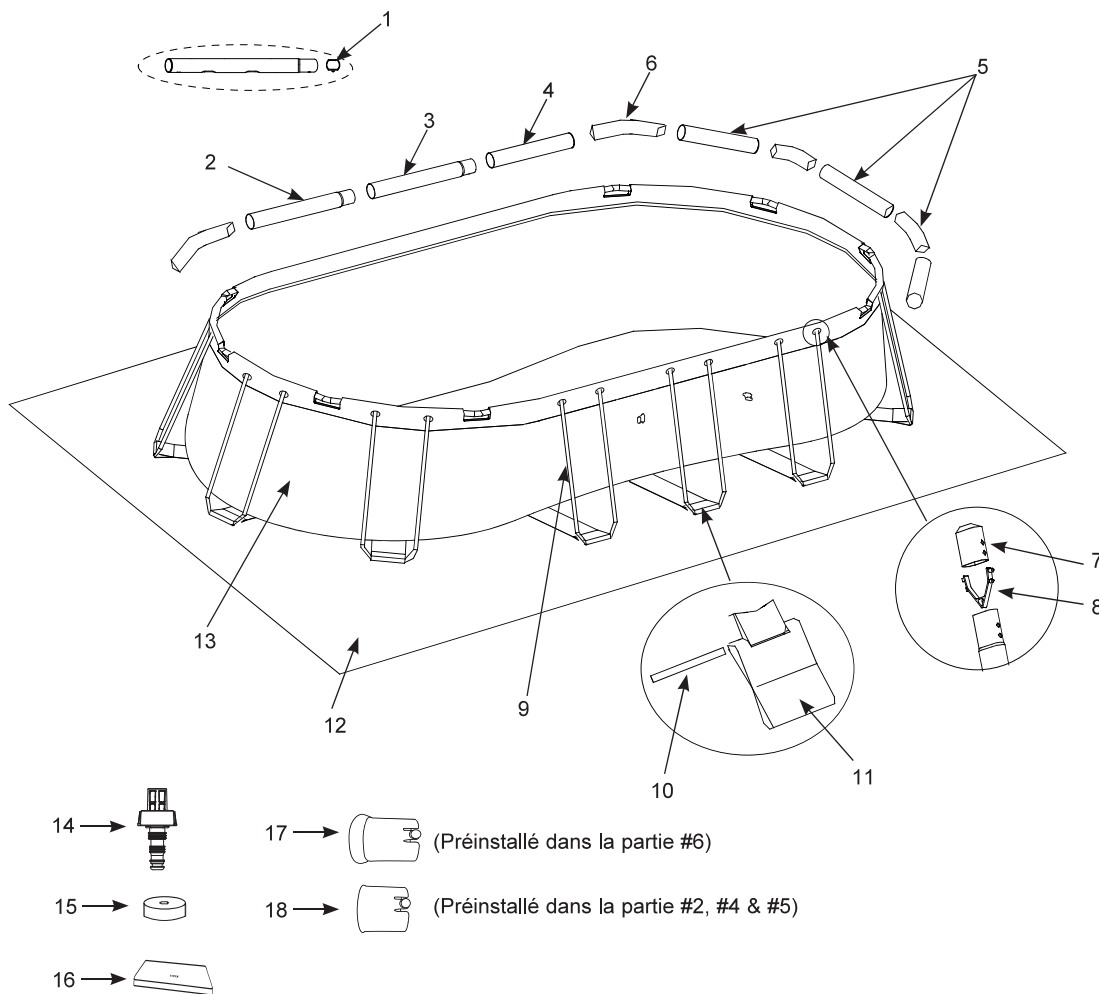

DETAIL DES PIECES

Avant d'installer votre piscine, prenez quelques instants pour vérifier son contenu et vous familiariser avec chaque pièces détachées.

NOTE : Ce croquis est une simple représentation du produit. Il n'est pas à l'échelle réelle.

DETAIL DES PIECES (SUITE)

Avant d'installer votre piscine, prenez quelques instants pour vérifier son contenu et vous familiariser avec chaque pièces détachées.

N°	DÉSIGNATION	16.5'x9'x48" (503cmx274cmx122)		20'x10'x48" (610cmx305cmx122CM)	
		TAILLE DE PISCINE & QUANTITÉ	RÉFÉRENCE PIÈCE DÉTACHÉE	TAILLE DE PISCINE & QUANTITÉ	RÉFÉRENCE PIÈCE DÉTACHÉE
1	CLIPS SIMPLE	4	10381	6	10381
2	POUTRES (A) (INCLUS CLIPS SIMPLE)	2	12788	2	12788
3	POUTRES (B) (INCLUS CLIPS SIMPLE)	2	12789	4	12789
4	POUTRES (C)	2	12790	2	12790
5	POUTRES (D) (INCLUS CLIPS SIMPLE)	6	12757	6	12759
6	COUDE	8	12758	8	12760
7	CAPUCHON SUPÉRIEUR DU PIED EN U	24	10379	28	10379
8	CLIPS DOUBLE	24	10382	28	10382
9	PIEDS EN U (INCLUS CAPUCHON SUPÉRIEUR DU PIED EN U & CLIPS DOUBLE)	12	12482	14	12482
10	BÂTONNET DE RACCORD	12	10383	14	10383
11	LANGUETTES	12	10938	14	10938
12	TAPIS DE SOL	1	10759	1	12740
13	LINER (INCLUS BOUCHON DE LA BONDE DE VIDANGE)	1	12736	1	12737
14	ADAPTATEUR DE VIDANGE	1	10201	1	10201
15	BOUCHON DE LA BONDE DE VIDANGE	2	11044	2	11044
16	BÂCHE	1	12738	1	12739
17	INSERT PLASTIQUE POUR COUDE	16	11156	16	11156
18	INSERT PLASTIQUE POUR COUDE HORIZONTALE	16	11157	16	11157