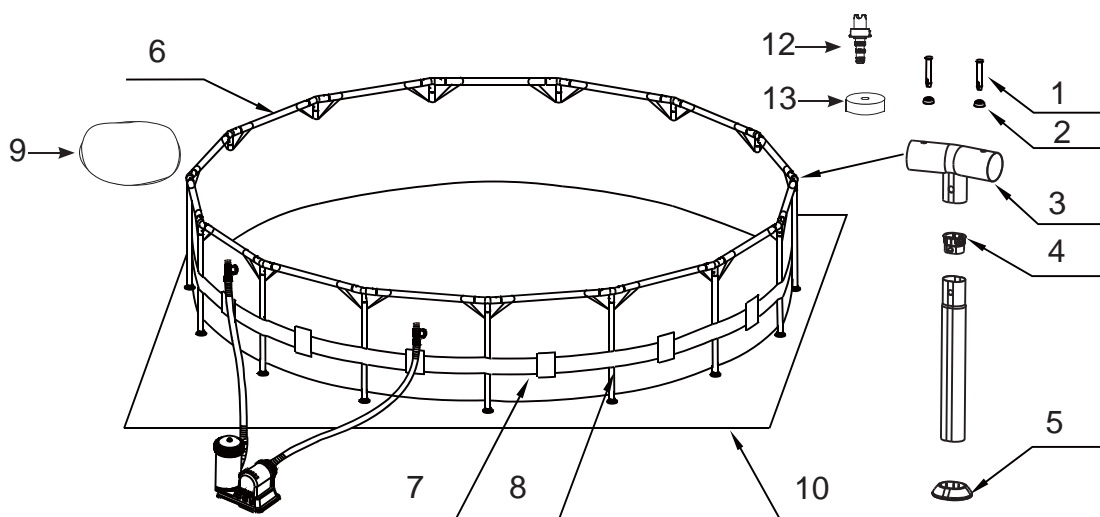

NB: De tekeningen zijn illustratief en niet op schaal. Kunnen afwijken van bijgesloten product.

549 cm en 732 cm modellen
(het aantal zijvlakken/poten varieert met de grootte van het bad)