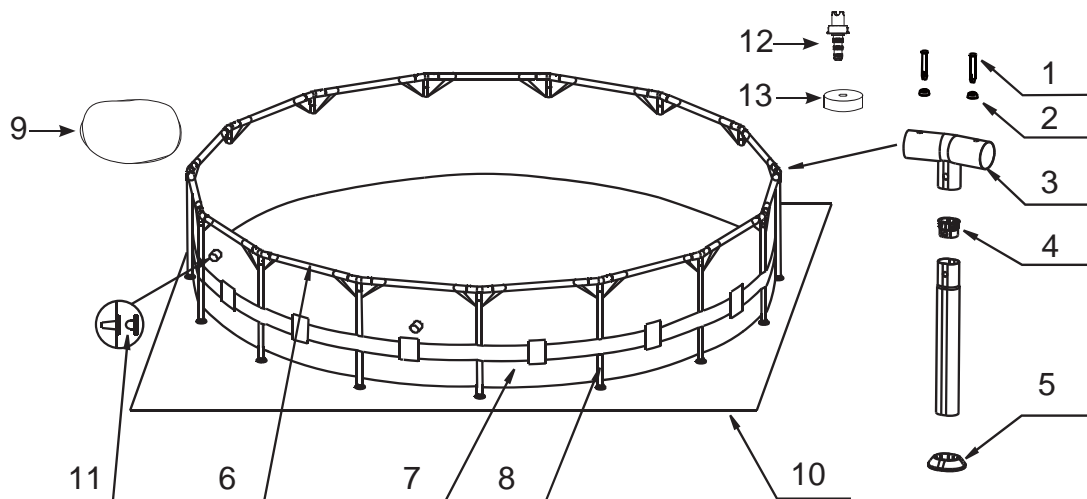

ONDERDELEN LIJST

Alvorens het bad in elkaar te zetten, kijk eerst goed naar de diverse onderdelen en controleer of ze allemaal aanwezig zijn.

NB: De tekeningen zijn illustratief en niet op schaal. Kunnen afwijken van bijgesloten product.

305 cm, 366 cm, 396 cm, 427 cm, 457 cm en 488 cm modellen
(het aantal zijvlakken/poten varieert met de grootte van het bad)

NB: De tekeningen zijn illustratief en niet op schaal. Kunnen afwijken van bijgesloten product.

549 cm en 732 cm modellen
(het aantal zijvlakken/poten varieert met de grootte van het bad)

NR.	OMSCHRIJVING	AFMETING ZWEMBAD & AANTAL								
		10 (305cm)	12 (366cm)	13 (396cm)	14 (427cm)	15 (457cm)	16 (488cm)	18 (549cm)	20 (610cm)	24 (732cm)
1	PINNEN (MET 2 EXTRA)	22	26	28	30	32	34	38	42	50
2	RUBBER AFSLUITRING (MET 2 EXTRA)	22	26	28	30	32	34	38	42	50
3	T - STUK	10	12	13	14	15	16	18	20	24
4	SPRINGPIN	10	12	13	14	15	16	18	20	24
5	VOET	10	12	13	14	15	16	18	20	24
6	HORIZONTALE BUIS	10	12	13	14	15	16	18	20	24
7	LINER (INCLUSIEF AFSLUITDOP VOOR WATERAFVOER)	1	1	1	1	1	1	1	1	1
8	POOT (INCLUSIEF VERENDE PIN)	10	12	13	14	15	16	18	20	24
9	AFDEKZEIL (OPTIONEEL)	0	0	0	1	1	1	1	1	1
10	GRONDZEIL (OPTIONEEL)	0	0	0	0	1	1	1	1	1
11	STOP VOOR WATERUITLAAT (MET 1 EXTRA)	3	3	3	3	3	3	0	0	0
12	WATERAFVOER VERLOOPSTUK	1	1	1	1	1	1	1	1	1
13	AFSLUITDOP VOOR WATERAFVOER	1	1	1	1	1	1	2	2	2