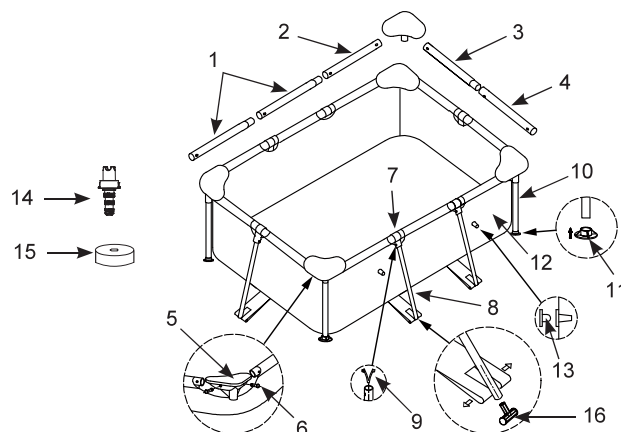

DETAIL DES PIÈCES

Avant d'installer votre piscine, prenez quelques instants pour vérifier son contenu et vous familiariser avec chaque pièces détachées.

NOTE : Ce croquis est une simple représentation du produit. Il n'est pas à l'échelle réelle.

N°	DÉSIGNATION	TAILLE DE PISCINE & QUANTITÉ		
		86-5/8" x 59" x 23-5/8" (220cm x 150cm x 60cm)	102-1/2" x 63" x 25-5/8" (260cm x 160cm x 65cm)	118" x 78-3/4" x 29-1/2" (300cm x 200cm x 75cm)
1	POUTRES (A)	4	4	4
2	POUTRES (B)	2	2	2
3	POUTRES (C)	2	2	2
4	POUTRES (D)	2	2	2
5	COUDE (AVEC SIÈGE D'ANGLE)	4	4	4
6	GOUPILLES (2 EN PLUS)	10	10	10
7	PIECE EN T	6	6	6
8	PIED COTE (CLIPS INCLUS)	6	6	6
9	CLIPS	6	6	6
10	PIED VERTICAL D'ANGLE	4	4	4
11	SABOT POUR PIED VERTICAL	4	4	4
12	LINER (INCLUS BOUCHON DE LA BONDE DE VIDANGE)	1	1	1
13	BUSE (1 EN PLUS)	3	3	3
14	ADAPTATEUR DE VIDANGE	1	1	1
15	BOUCHON DE LA BONDE DE VIDANGE	1	1	1
16	PIECE EN T INVERSEE DU PIED DE COTE	6	6	6

N°	DÉSIGNATION	86-5/8" x 59" x 23-5/8" (220cm x 150cm x 60cm)	102-1/2" x 63" x 25-5/8" (260cm x 160cm x 65cm)	118" x 78-3/4" x 29-1/2" (300cm x 200cm x 75cm)
		RÉFÉRENCE PIÈCE DÉTACHÉE		
1	POUTRES (A)	10947	10948	10949
2	POUTRES (B)	10952	10953	10954
3	POUTRES (C)	10947	10958	10959
4	POUTRES (D)	10952	10963	10964
5	COUDE (AVEC SIÈGE D'ANGLE)	10573	10573	10573
6	GOUPILLES (2 EN PLUS)	10574	10574	10574
7	PIECE EN T	10967	10967	10967
8	PIED COTE (CLIPS INCLUS)	11876	11877	11875
9	CLIPS	10313	10313	10313
10	PIED VERTICAL D'ANGLE	10628	10557	10563
11	SABOT POUR PIED VERTICAL	10576	10576	10576
12	LINER (INCLUS BOUCHON DE LA BONDE DE VIDANGE)	10942	10943	10944
13	BUSE (1 EN PLUS)	10127	10127	10127
14	ADAPTATEUR DE VIDANGE	10201	10201	10201
15	BOUCHON DE LA BONDE DE VIDANGE	10649	10649	10649
16	PIECE EN T INVERSEE DU PIED DE COTE	11874	11874	11874