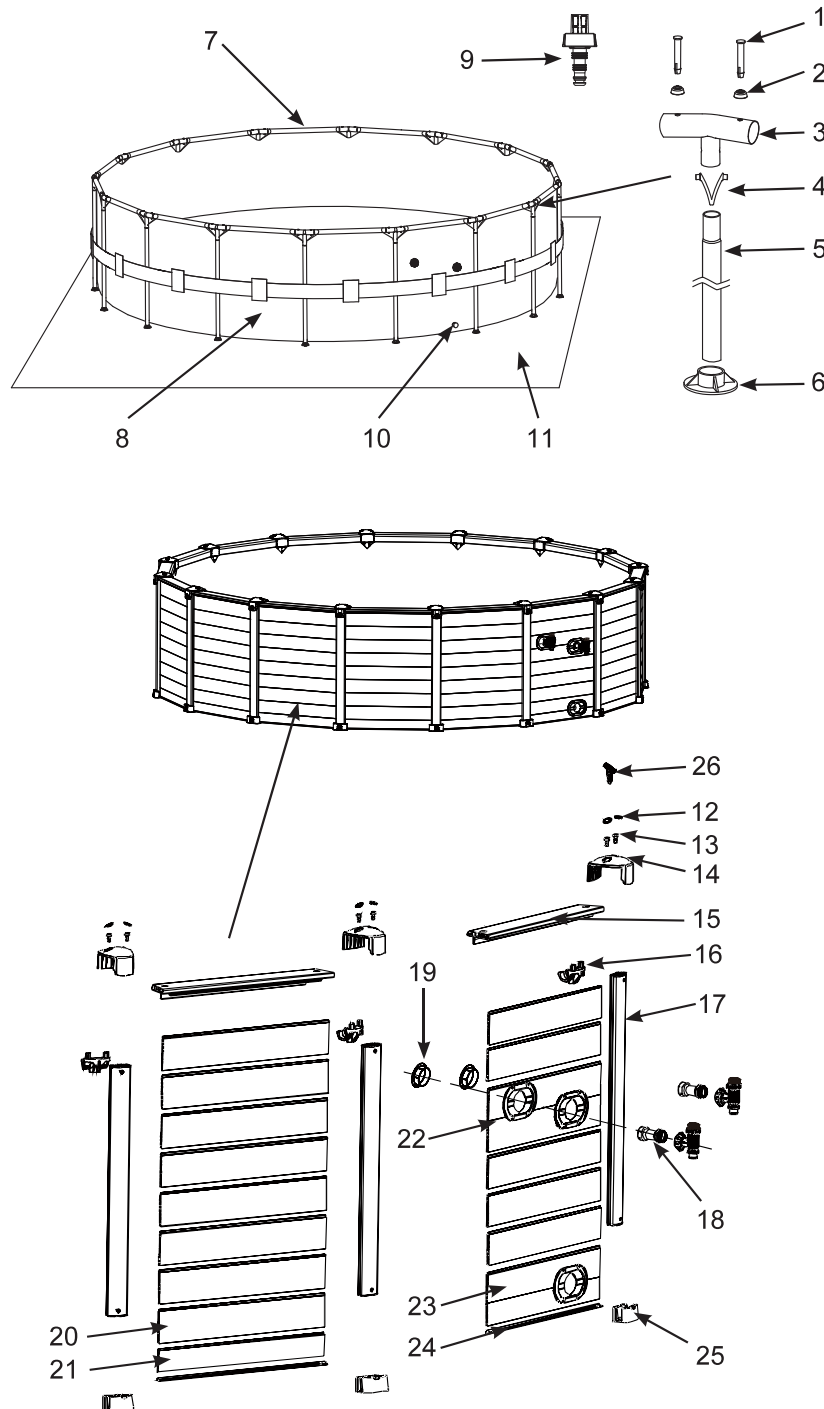

ONDERDELEN LIJST

Alvorens het bad in elkaar te zetten, kijk eerst goed naar de diverse onderdelen en controleer of ze allemaal aanwezig zijn.

NB: De tekeningen zijn illustratief en niet op schaal. Kunnen afwijken van bijgesloten product.

NR.	OMSCHRIJVING	AFMETING ZWEMBAD & AANTAL	
		15'8" x 49" (478 cm x 124 cm)	18'8" x 53" (569 cm x 135 cm)
1	PINNEN (MET 2 EXTRA)	32	38
2	RUBBER AFSLUITRING (MET 2 EXTRA)	32	38
3	T - STUK	15	18
4	SPRINGPIN	15	18
5	POOT (INCLUSIEF SPRINGPIN)	15	18
6	VOET	15	18
7	HORIZONTALE BUIS	15	18
8	LINER (INCLUSIEF AFSLUITDOP VOOR WATERAFVOER)	1	1
9	WATERAFVOER VERLOOPSTUK	1	1
10	AFSLUITDOP VOOR WATERAFVOER	1	1
11	GRONDZEIL	1	1
12	WATERDICHT DOP (MET 4 EXTRA)	34	40
13	BOUT (MET 4 EXTRA)	34	40
14	BOVENSTE AFDEKKAPJE	15	18
15	BOVENKANT	15	18
16	BOVENSTE KLEM	15	18
17	STEUNPAAL	15	18
18	VERBINDINGSSTUK KRAAN	2	2
19	AFSLUITDOP	2	2
20	ZIJKANT A	116	141
21	ZIJKANT B	0	17
22	ZIJKANT COMBINATIE MET TWEE GATEN	1	1
23	ZIJKANT COMBINATIE MET EEN GAT	1	1
24	RAILING ONDERKANT	15	18
25	KLEM ONDERKANT	15	18
26	MOERSLEUTEL	2	2

NR.	OMSCHRIJVING	15'8" x 49" (478 cm x 124 cm)	18'8" x 53" (569 cm x 135 cm)
		SPARE PART NR.	
1	PINNEN (MET 2 EXTRA)	10312	10312
2	RUBBER AFSLUITRING (MET 2 EXTRA)	10648	10648
3	T - STUK	10861	10862
4	SPRINGPIN	10313	10313
5	POOT (INCLUSIEF SPRINGPIN)	10864	10865
6	VOET	10309	10309
7	HORIZONTALE BUIS	10414	10414
8	LINER (INCLUSIEF AFSLUITDOP VOOR WATERAFVOER)	11490A	11110A
9	WATERAFVOER VERLOOPSTUK	10201	10201
10	AFSLUITDOP VOOR WATERAFVOER	11044	11044
11	GRONDZEIL	18927	11290
12	WATERDICHT DOP (MET 4 EXTRA)	12172	12172
13	BOUT (MET 4 EXTRA)	12173	12173
14	BOVENSTE AFDEKKAPJE	12174	12174
15	BOVENKANT	12199	12199
16	BOVENSTE KLEM	12200	12200
17	STEUNPAAL	12201	12202
18	VERBINDINGSSTUK KRAAN	11040	11040
19	AFSLUITDOP	11240	11240
20	ZIJKANT A	12203	12203
21	ZIJKANT B	-	12204
22	ZIJKANT COMBINATIE MET TWEE GATEN	12205	12205
23	ZIJKANT COMBINATIE MET EEN GAT	12206	12207
24	RAILING ONDERKANT	12208	12208
25	KLEM ONDERKANT	12218	12218
26	MOERSLEUTEL	11053	11053