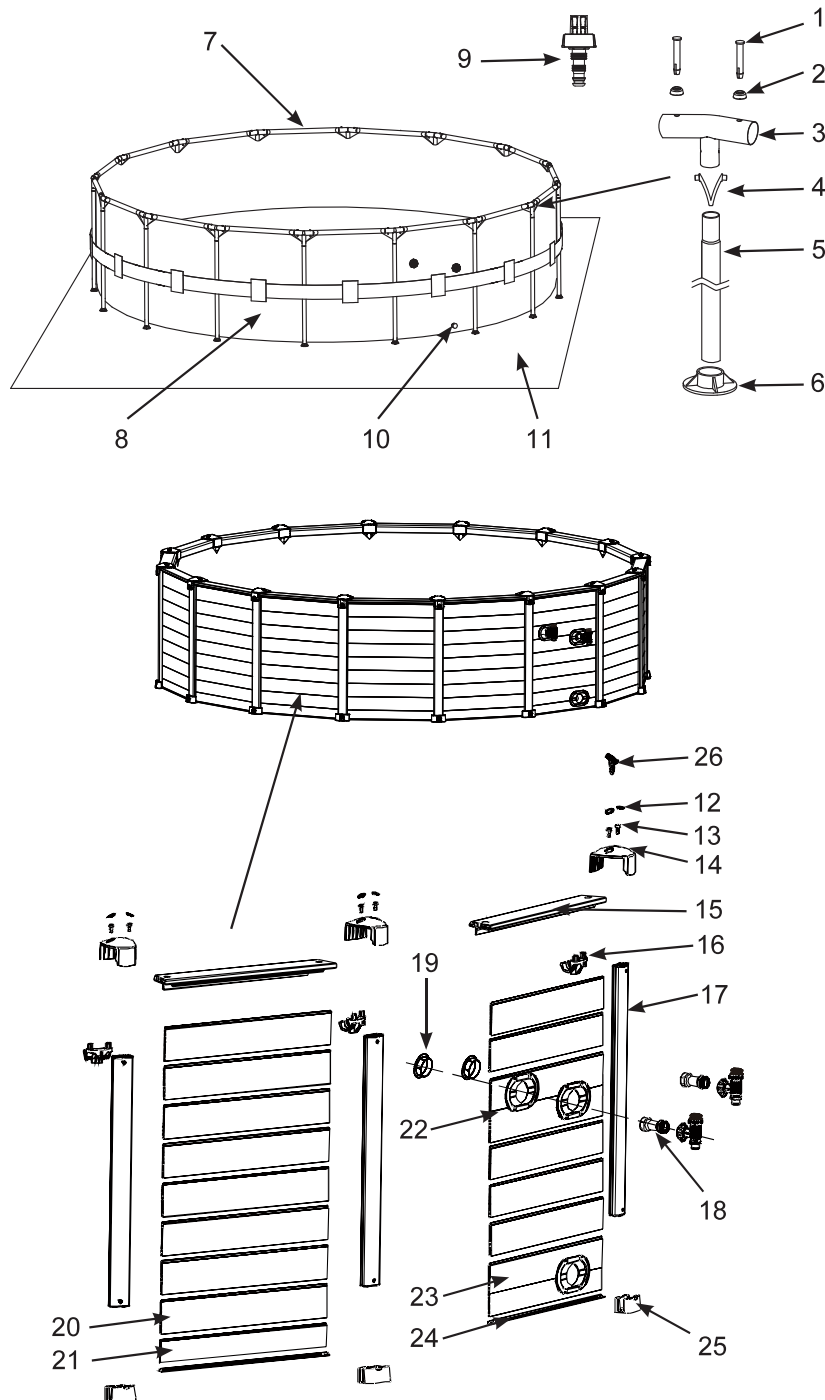

DETAIL DES PIECES

Avant d'installer votre piscine, prenez quelques instants pour vérifier son contenu et vous familiariser avec chaque pièces détachées.

NOTE : Ce croquis est une simple représentation du produit. Il n'est pas à l'échelle réelle.

N°	DÉSIGNATION	TAILLE DE PISCINE & QUANTITÉ	
		15'8" x 49" (478 cm x 124 cm)	18'8" x 53" (569 cm x 135 cm)
1	GOUPILLES (2 EN PLUS)	32	38
2	RONDELLE CAOUTCHOUC (2 EN PLUS)	32	38
3	PIECE EN T	15	18
4	CLIPS	15	18
5	PIED (INCLUS CLIPS)	15	18
6	SABOTS	15	18
7	POUTRES	15	18
8	LINER (INCLUS BOUCHON DE LA BONDE DE VIDANGE)	1	1
9	ADAPTATEUR DE VIDANGE	1	1
10	BOUCHON DE LA BONDE DE VIDANGE	1	1
11	TAPIS DE SOL	1	1
12	CAPUCHON WATERPROOF (4 EN PLUS)	34	40
13	BOULON (4 EN PLUS)	34	40
14	CACHE MARGELLES	15	18
15	MARGELLE SUPÉRIEURE	15	18
16	PIECE DE FIXATION MARGELLE	15	18
17	POTEAU DE SUPPORT	15	18
18	PIECE DE CONNEXION DE LA VANNE D'ARRET	2	2
19	BOUCHON NOIR	2	2
20	LAMELLE DE COTE A	116	141
21	LAMELLE DE COTE B	0	17
22	PANNEAU DE COTE A DEUX TROUS	1	1
23	PANNEAU DE COTE A UN TROU	1	1
24	RAIL	15	18
25	SOCLE	15	18
26	CLÉ À ÉCROUS	2	2

N°	DÉSIGNATION	15'8" x 49" (478 cm x 124 cm)	18'8" x 53" (569 cm x 135 cm)
		RÉFÉRENCE PIÈCE DÉTACHÉE	
1	GOUPILLES (2 EN PLUS)	10312	10312
2	RONDELLE CAOUTCHOUC (2 EN PLUS)	10648	10648
3	PIECE EN T	10861	10862
4	CLIPS	10313	10313
5	PIED (INCLUS CLIPS)	10864	10865
6	SABOTS	10309	10309
7	POUTRES	10414	10414
8	LINER (INCLUS BOUCHON DE LA BONDE DE VIDANGE)	11490A	11110A
9	ADAPTATEUR DE VIDANGE	10201	10201
10	BOUCHON DE LA BONDE DE VIDANGE	11044	11044
11	TAPIS DE SOL	18927	11290
12	CAPUCHON WATERPROOF (4 EN PLUS)	12172	12172
13	BOULON (4 EN PLUS)	12173	12173
14	CACHE MARGELLES	12174	12174
15	MARGELLE SUPÉRIEURE	12199	12199
16	PIECE DE FIXATION MARGELLE	12200	12200
17	POTEAU DE SUPPORT	12201	12202
18	PIECE DE CONNEXION DE LA VANNE D'ARRET	11040	11040
19	BOUCHON NOIR	11240	11240
20	LAMELLE DE COTE A	12203	12203
21	LAMELLE DE COTE B	-	12204
22	PANNEAU DE COTE A DEUX TROUS	12205	12205
23	PANNEAU DE COTE A UN TROU	12206	12207
24	RAIL	12208	12208
25	SOCLE	12218	12218
26	CLÉ À ÉCROUS	11053	11053