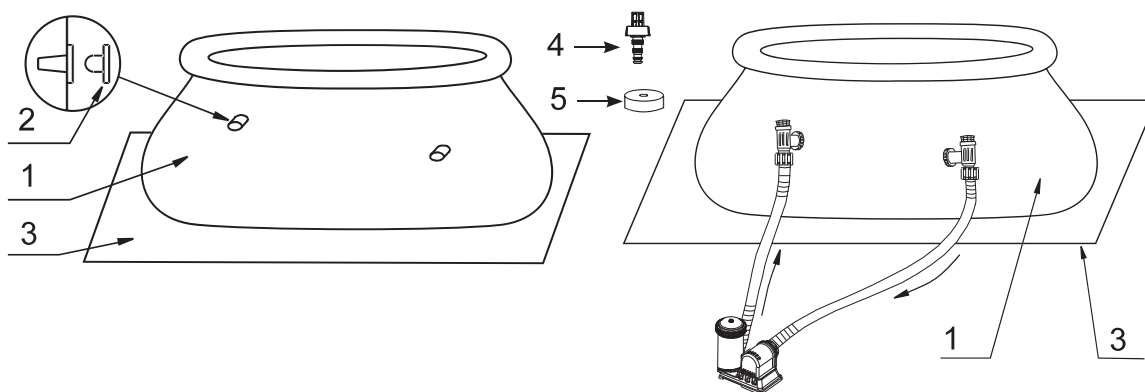

ONDERDELEN LIJST

Alvorens het bad in elkaar te zetten, kijk eerst goed naar de diverse onderdelen en controleer of ze allemaal aanwezig zijn.

Easy Set® Zwembad van 488 cm en kleiner

Easy Set® Zwembad van 518 cm en groter

NR.	OMSCHRIJVING	AFMETING ZWEMBAD & AANTAL							
		6' (183cm)	8' (244cm)	10' (305cm)	12' (366cm)	13' (396cm)	15' (457cm)	16' (488cm)	18' (549cm)
1	LINER (INCLUSIEF AFSLUITDOP VOOR WATERAFVOER)	1	1	1	1	1	1	1	1
2	STOP VOOR WATERUITLAAT (OPTIONEEL, MET 1 EXTRA)	3	3	3	3	3	3	3	
3	GRONDZEIL (OPTIONEEL)						1	1	1
4	WATERAFVOER VERLOOPSTUK	1	1	1	1	1	1	1	1
5	AFSLUITDOP VOOR WATERAFVOER	1	1	1	1	1	1	1	2

NR.	OMSCHRIJVING	6' X 20"	8' X 30"	8' X 30"	10' X 30"	10' X 30"	12' X 30"	12' X 30"	12' X 33"	12' X 36"
		(183cm X 51cm)	(244cm X 76cm)	(244cm X 76cm) Clearview	(305cm X 76cm)	(305cm X 76cm) Printing	(366cm X 76cm)	(366cm X 76cm) Printing	(366cm X 84cm)	(366cm X 91cm)
ONDERDEEL NR.										
1	LINER (INCLUSIEF AFSLUITDOP VOOR WATERAFVOER)	11588	10433	11246	10318	11303	10200	11304	11155	10319
2	STOP VOOR WATERUITLAAT (OPTIONEEL, MET 1 EXTRA)	10127	10127	10127	10127	10127	10127	10127	10127	10127
3	GRONDZEIL (OPTIONEEL)									
4	WATERAFVOER VERLOOPSTUK	10201	10201	10201	10201	10201	10201	10201	10201	10201
5	AFSLUITDOP VOOR WATERAFVOER	10649	10649	10649	10649	10649	10649	10649	10649	10649