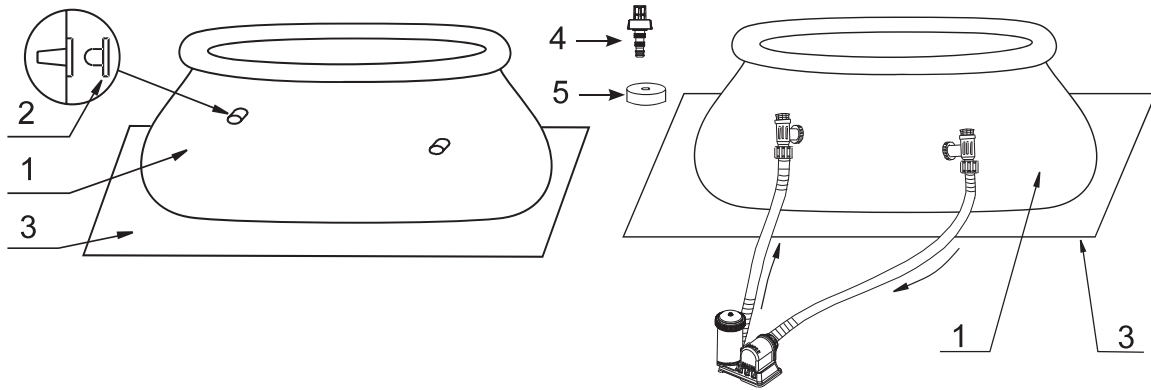

## DETAIL DES PIECES

Avant d'installer votre produit, prenez quelques instants pour vérifier son contenu et vous familiariser avec chaque pièces détachées.

Piscines Easy Set® jusqu'à 488 cm de diamètre

Piscines Easy Set® à partir de 518 cm de diamètre

N°	DÉSIGNATION	TAILLE DE PISCINE & QUANTITÉ							
		6' (183cm)	8' (244cm)	10' (305cm)	12' (366cm)	13' (396cm)	15' (457cm)	16' (488cm)	18' (549cm)
1	LINER (INCLUS BOUCHON DE LA BONDE DE VIDANGE)	1	1	1	1	1	1	1	1
2	BUSE (OPTIONNEL, 1 EN PLUS)	3	3	3	3	3	3	3	
3	TAPIS DE SOL (OPTIONNEL)						1	1	1
4	ADAPTATEUR DE VIDANGE	1	1	1	1	1	1	1	1
5	BOUCHON DE LA BONDE DE VIDANGE	1	1	1	1	1	1	1	2

N°	DÉSIGNATION	6' X 20" (183cm X 51cm)	8' X 30" (244cm X 76cm)	8' X 30" (244cm X 76cm) Clearview	10' X 30" (305cm X 76cm)	10' X 30" (305cm X 76cm) Printing	12' X 30" (366cm X 76cm)	12' X 30" (366cm X 76cm) Printing	12' X 33" (366cm X 84cm)	12' X 36" (366cm X 91cm)
		RÉFÉRENCE PIÈCE DÉTACHÉE								
1	LINER (INCLUS BOUCHON DE LA BONDE DE VIDANGE)	11588	10433	11246	10318	11303	10200	11304	11155	10319
2	BUSE (OPTIONNEL, 1 EN PLUS)	10127	10127	10127	10127	10127	10127	10127	10127	10127
3	TAPIS DE SOL (OPTIONNEL)									
4	ADAPTATEUR DE VIDANGE	10201	10201	10201	10201	10201	10201	10201	10201	10201
5	BOUCHON DE LA BONDE DE VIDANGE	10649	10649	10649	10649	10649	10649	10649	10649	10649